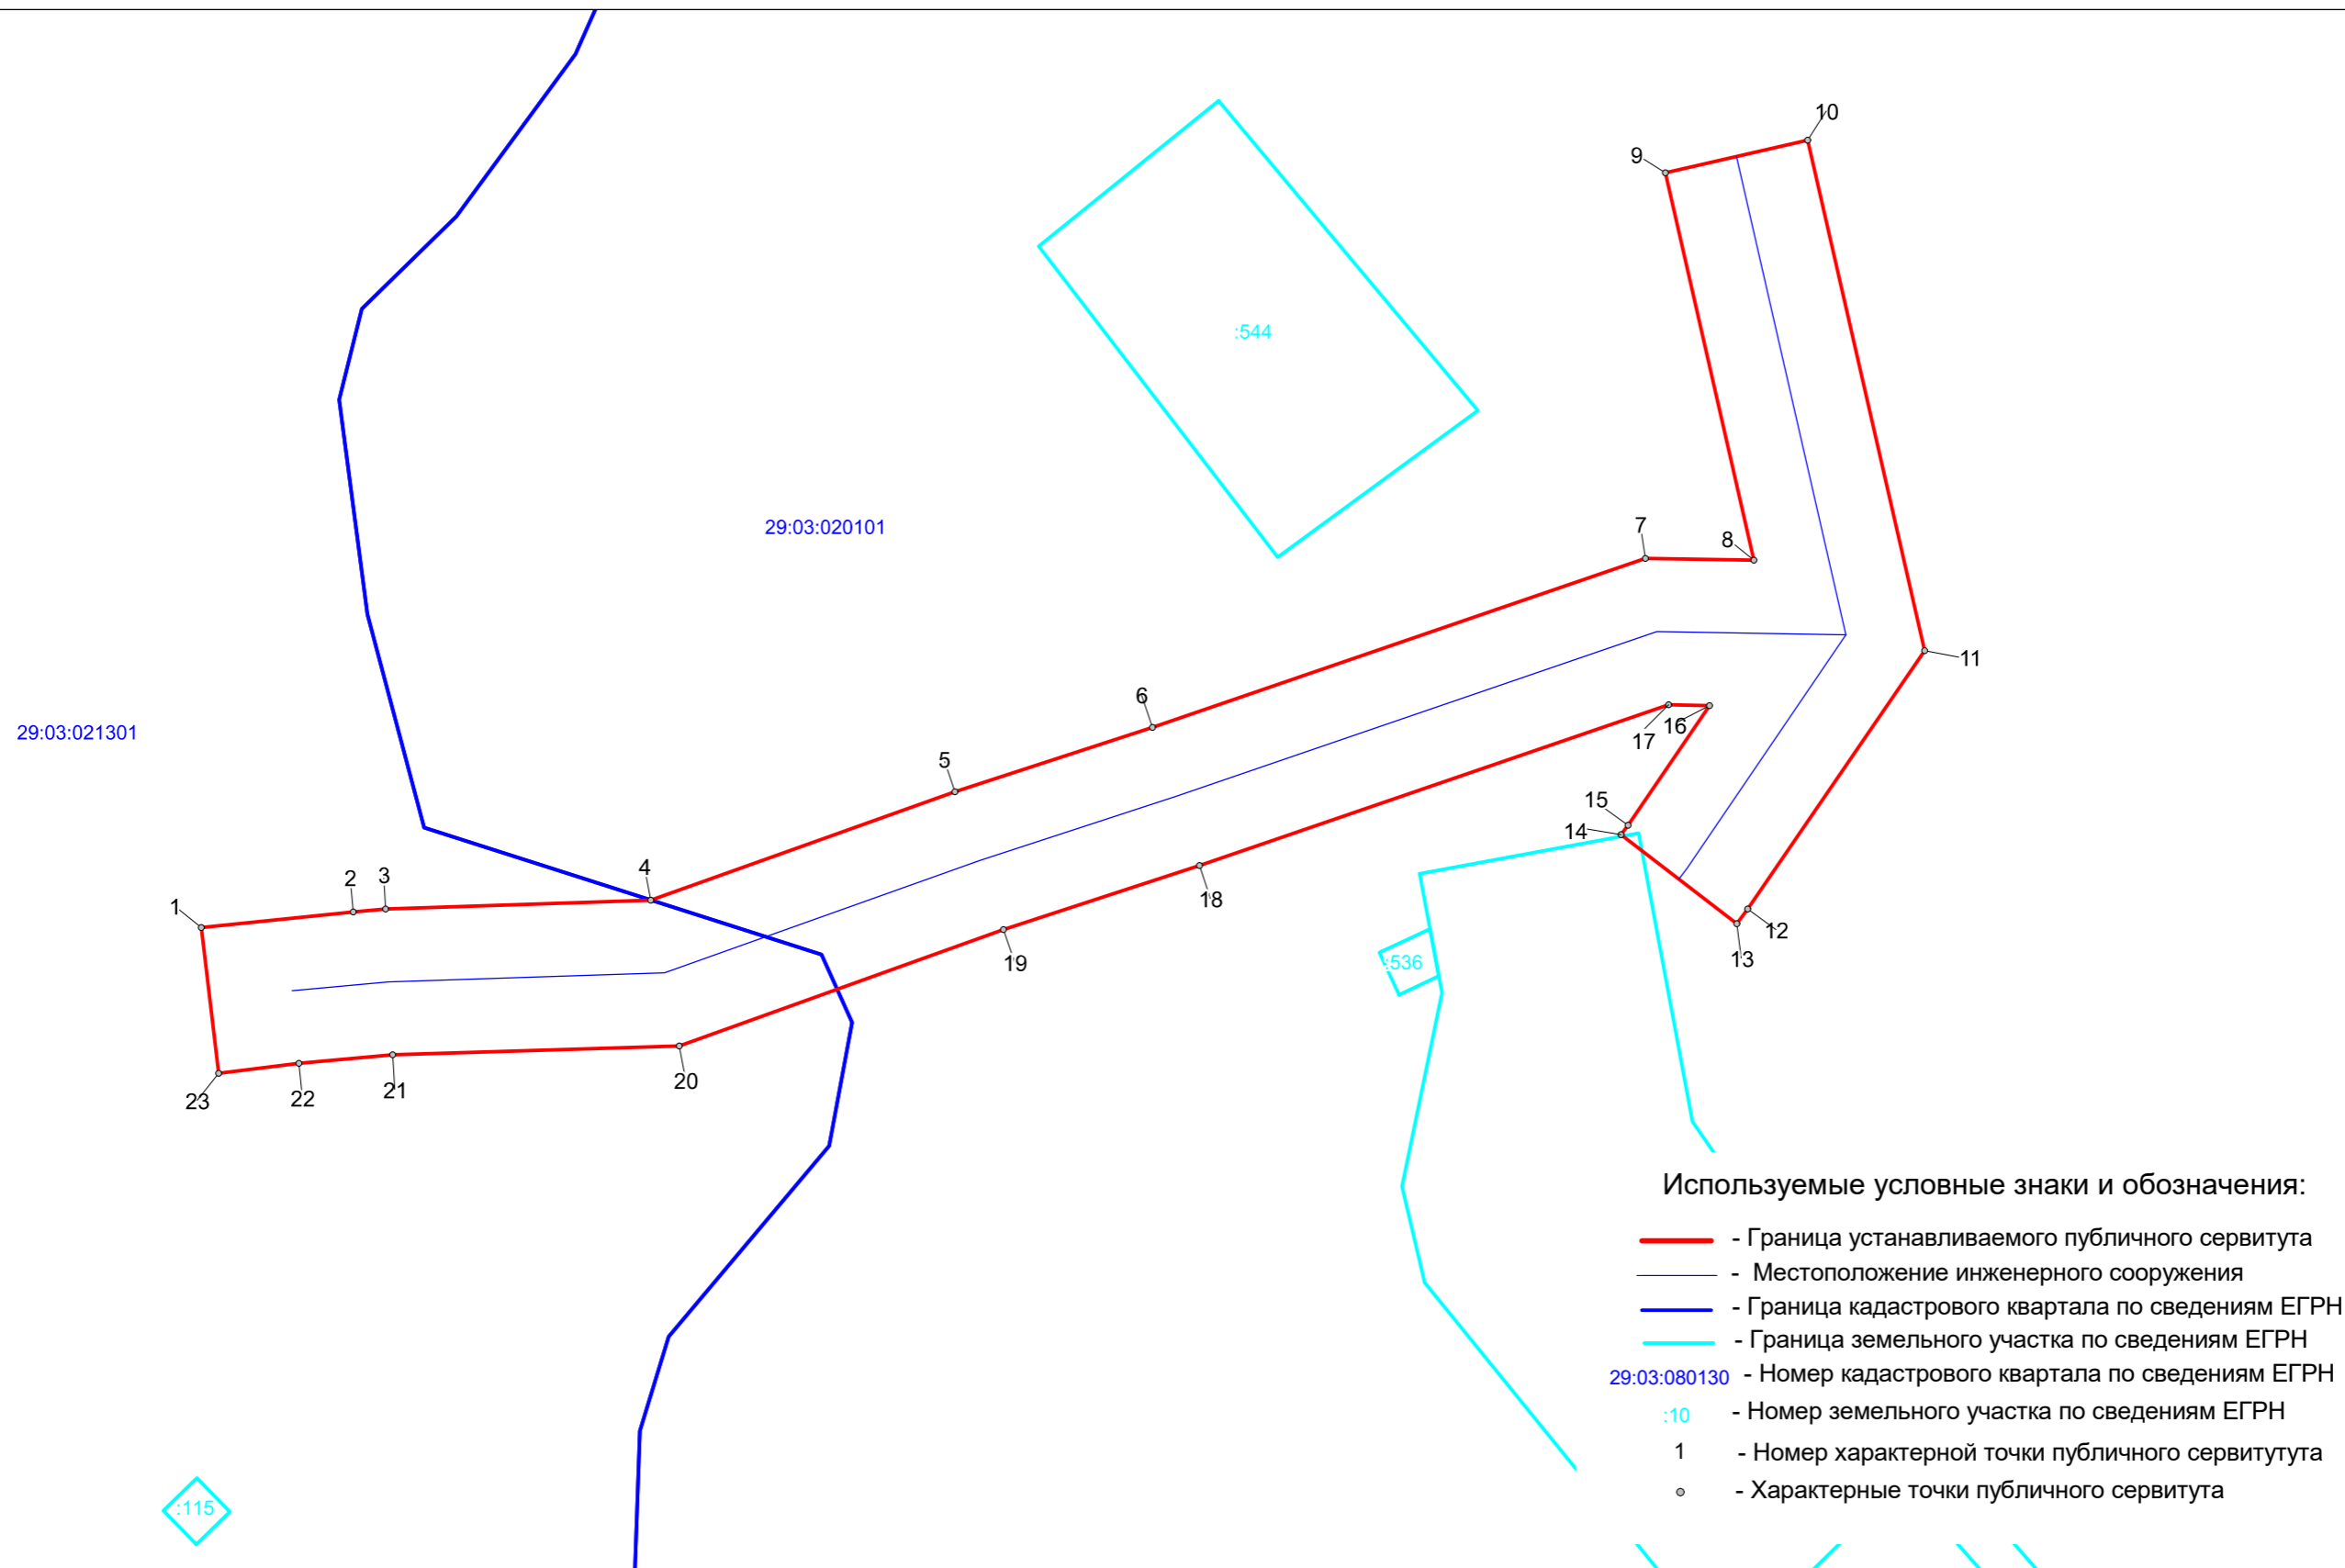

Схема расположения границ публичного сервитута
ВЛ-10кВ АВМ с-з Вилегодск

Масштаб 1 : 1000