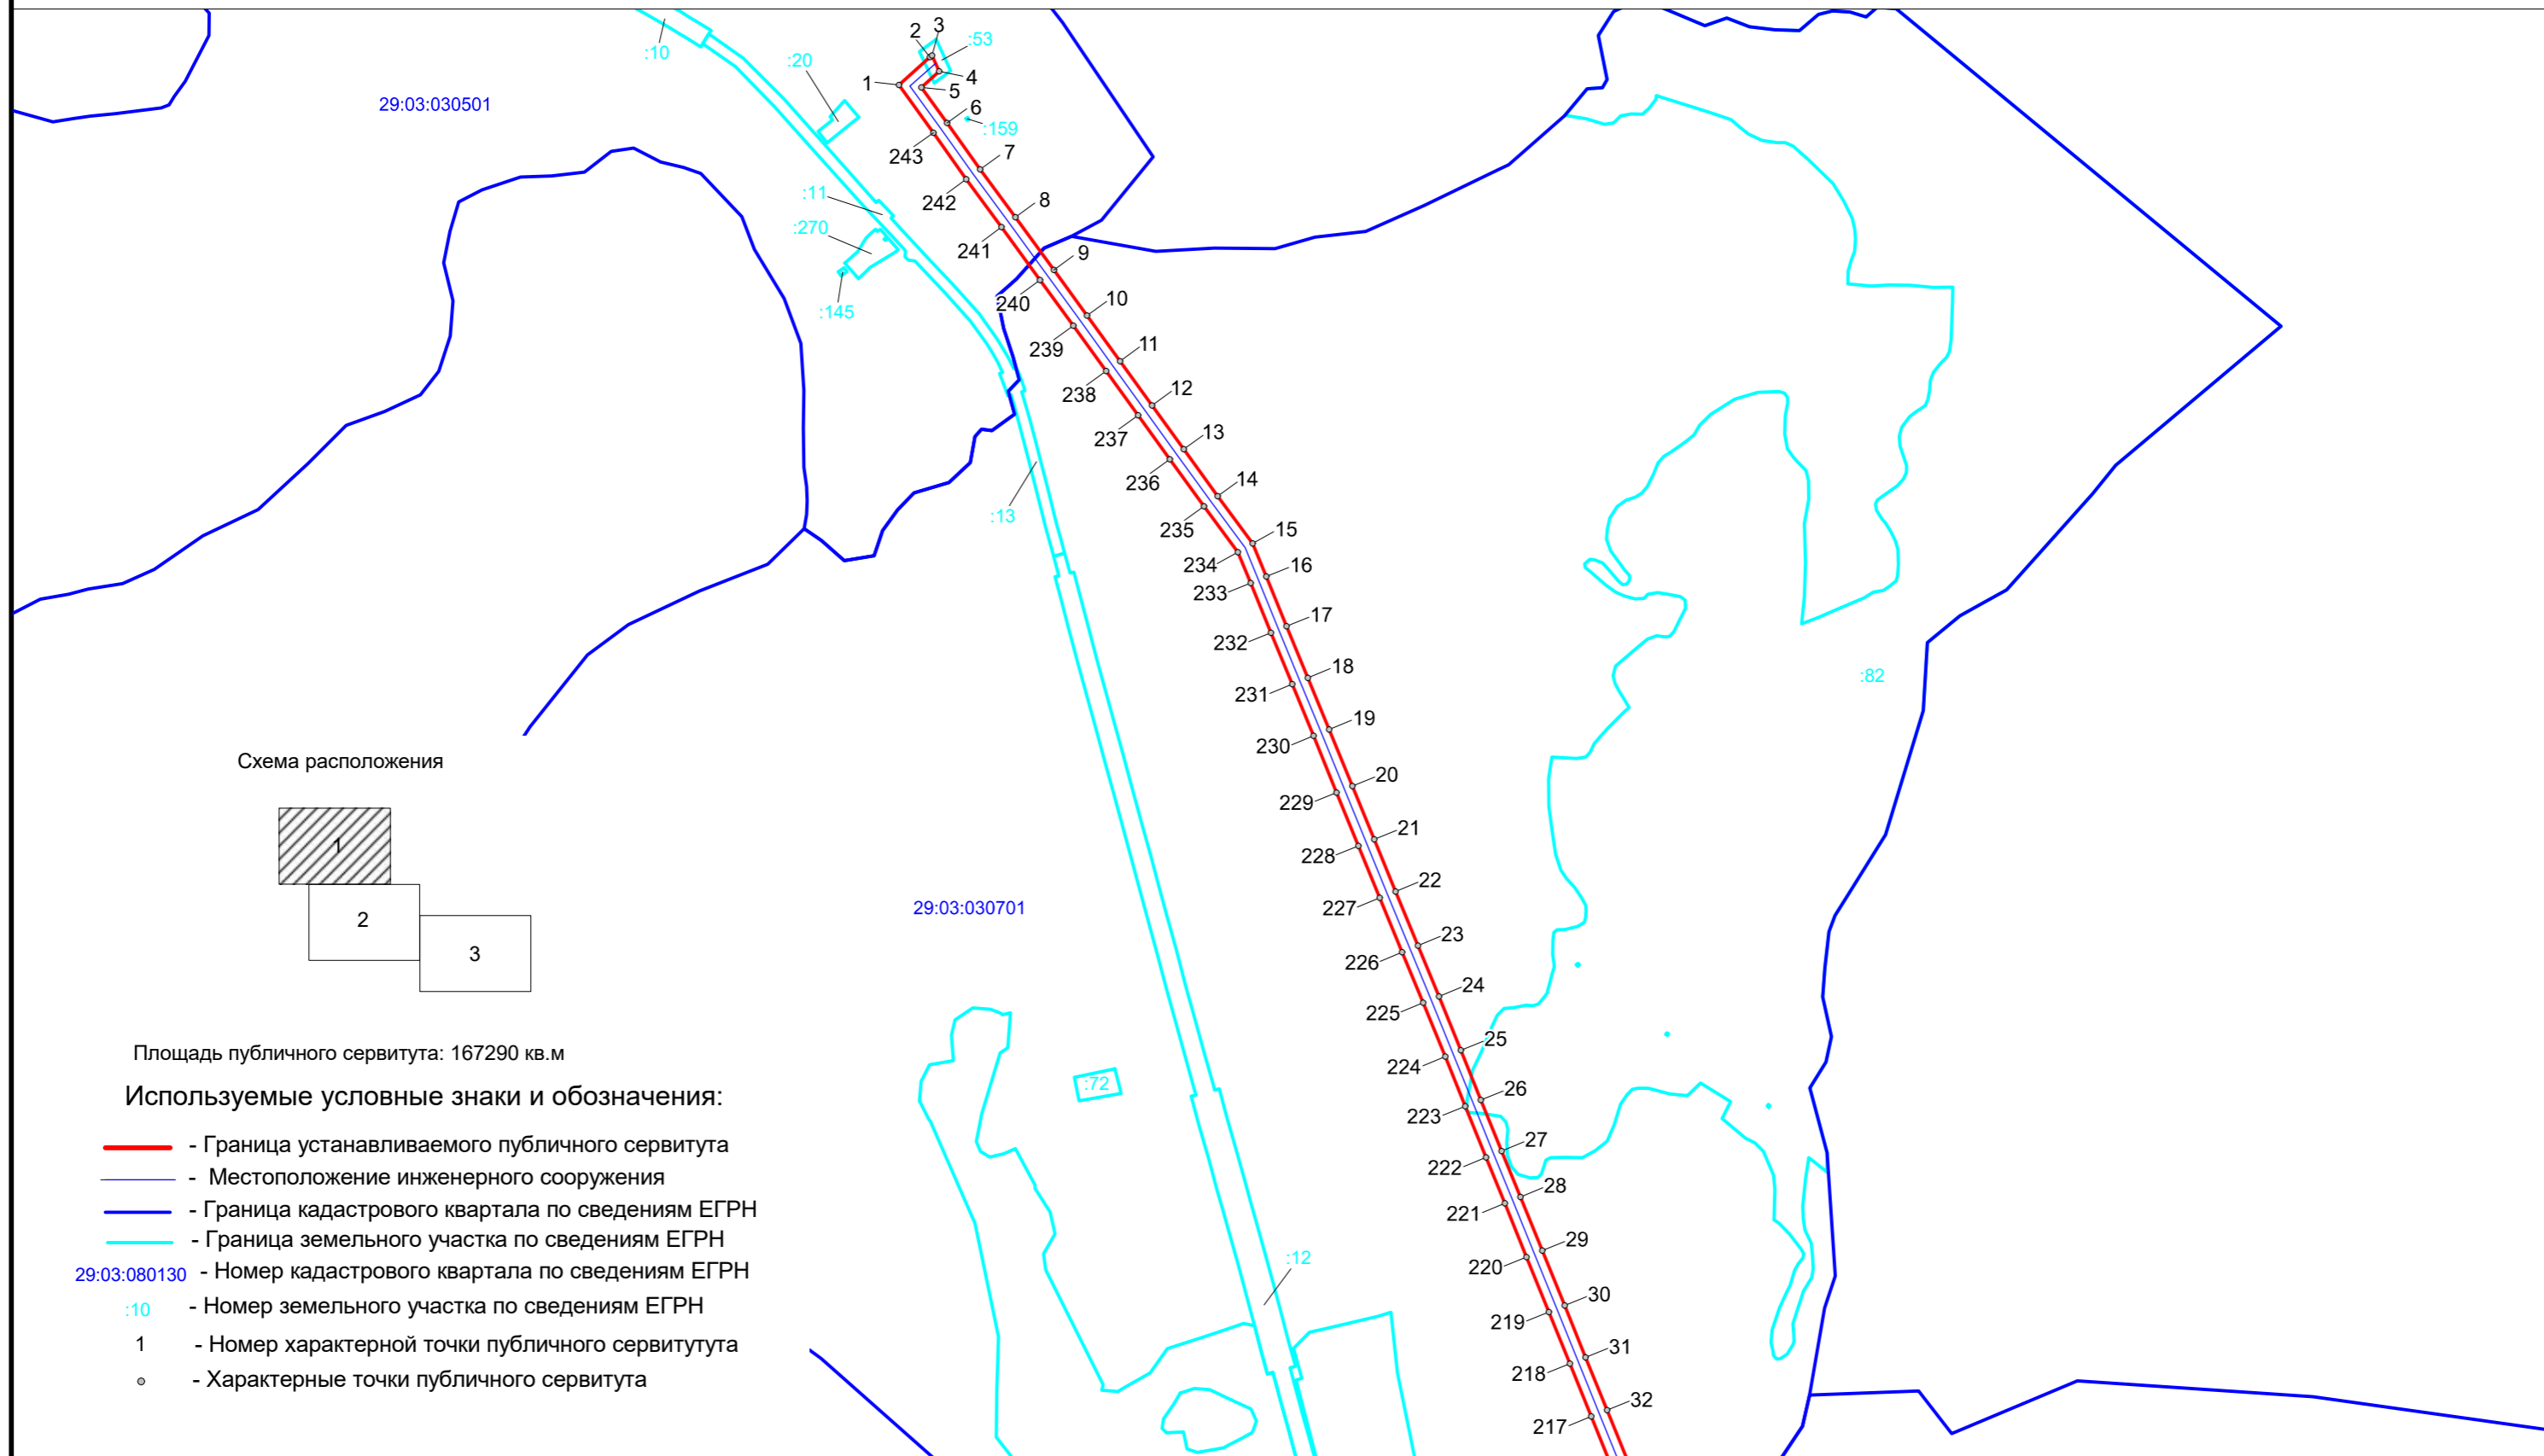

Схема расположения границ публичного сервитута
ВЛ-10кВ при ПС И-Подомск.

Схема расположения границ публичного сервитута
ВЛ-10кВ при ПС И-Подомск.

Схема расположения границ публичного сервитута
ВЛ-10кВ при ПС И-Подомск.

29:03:031001

Масштаб 1 : 8000