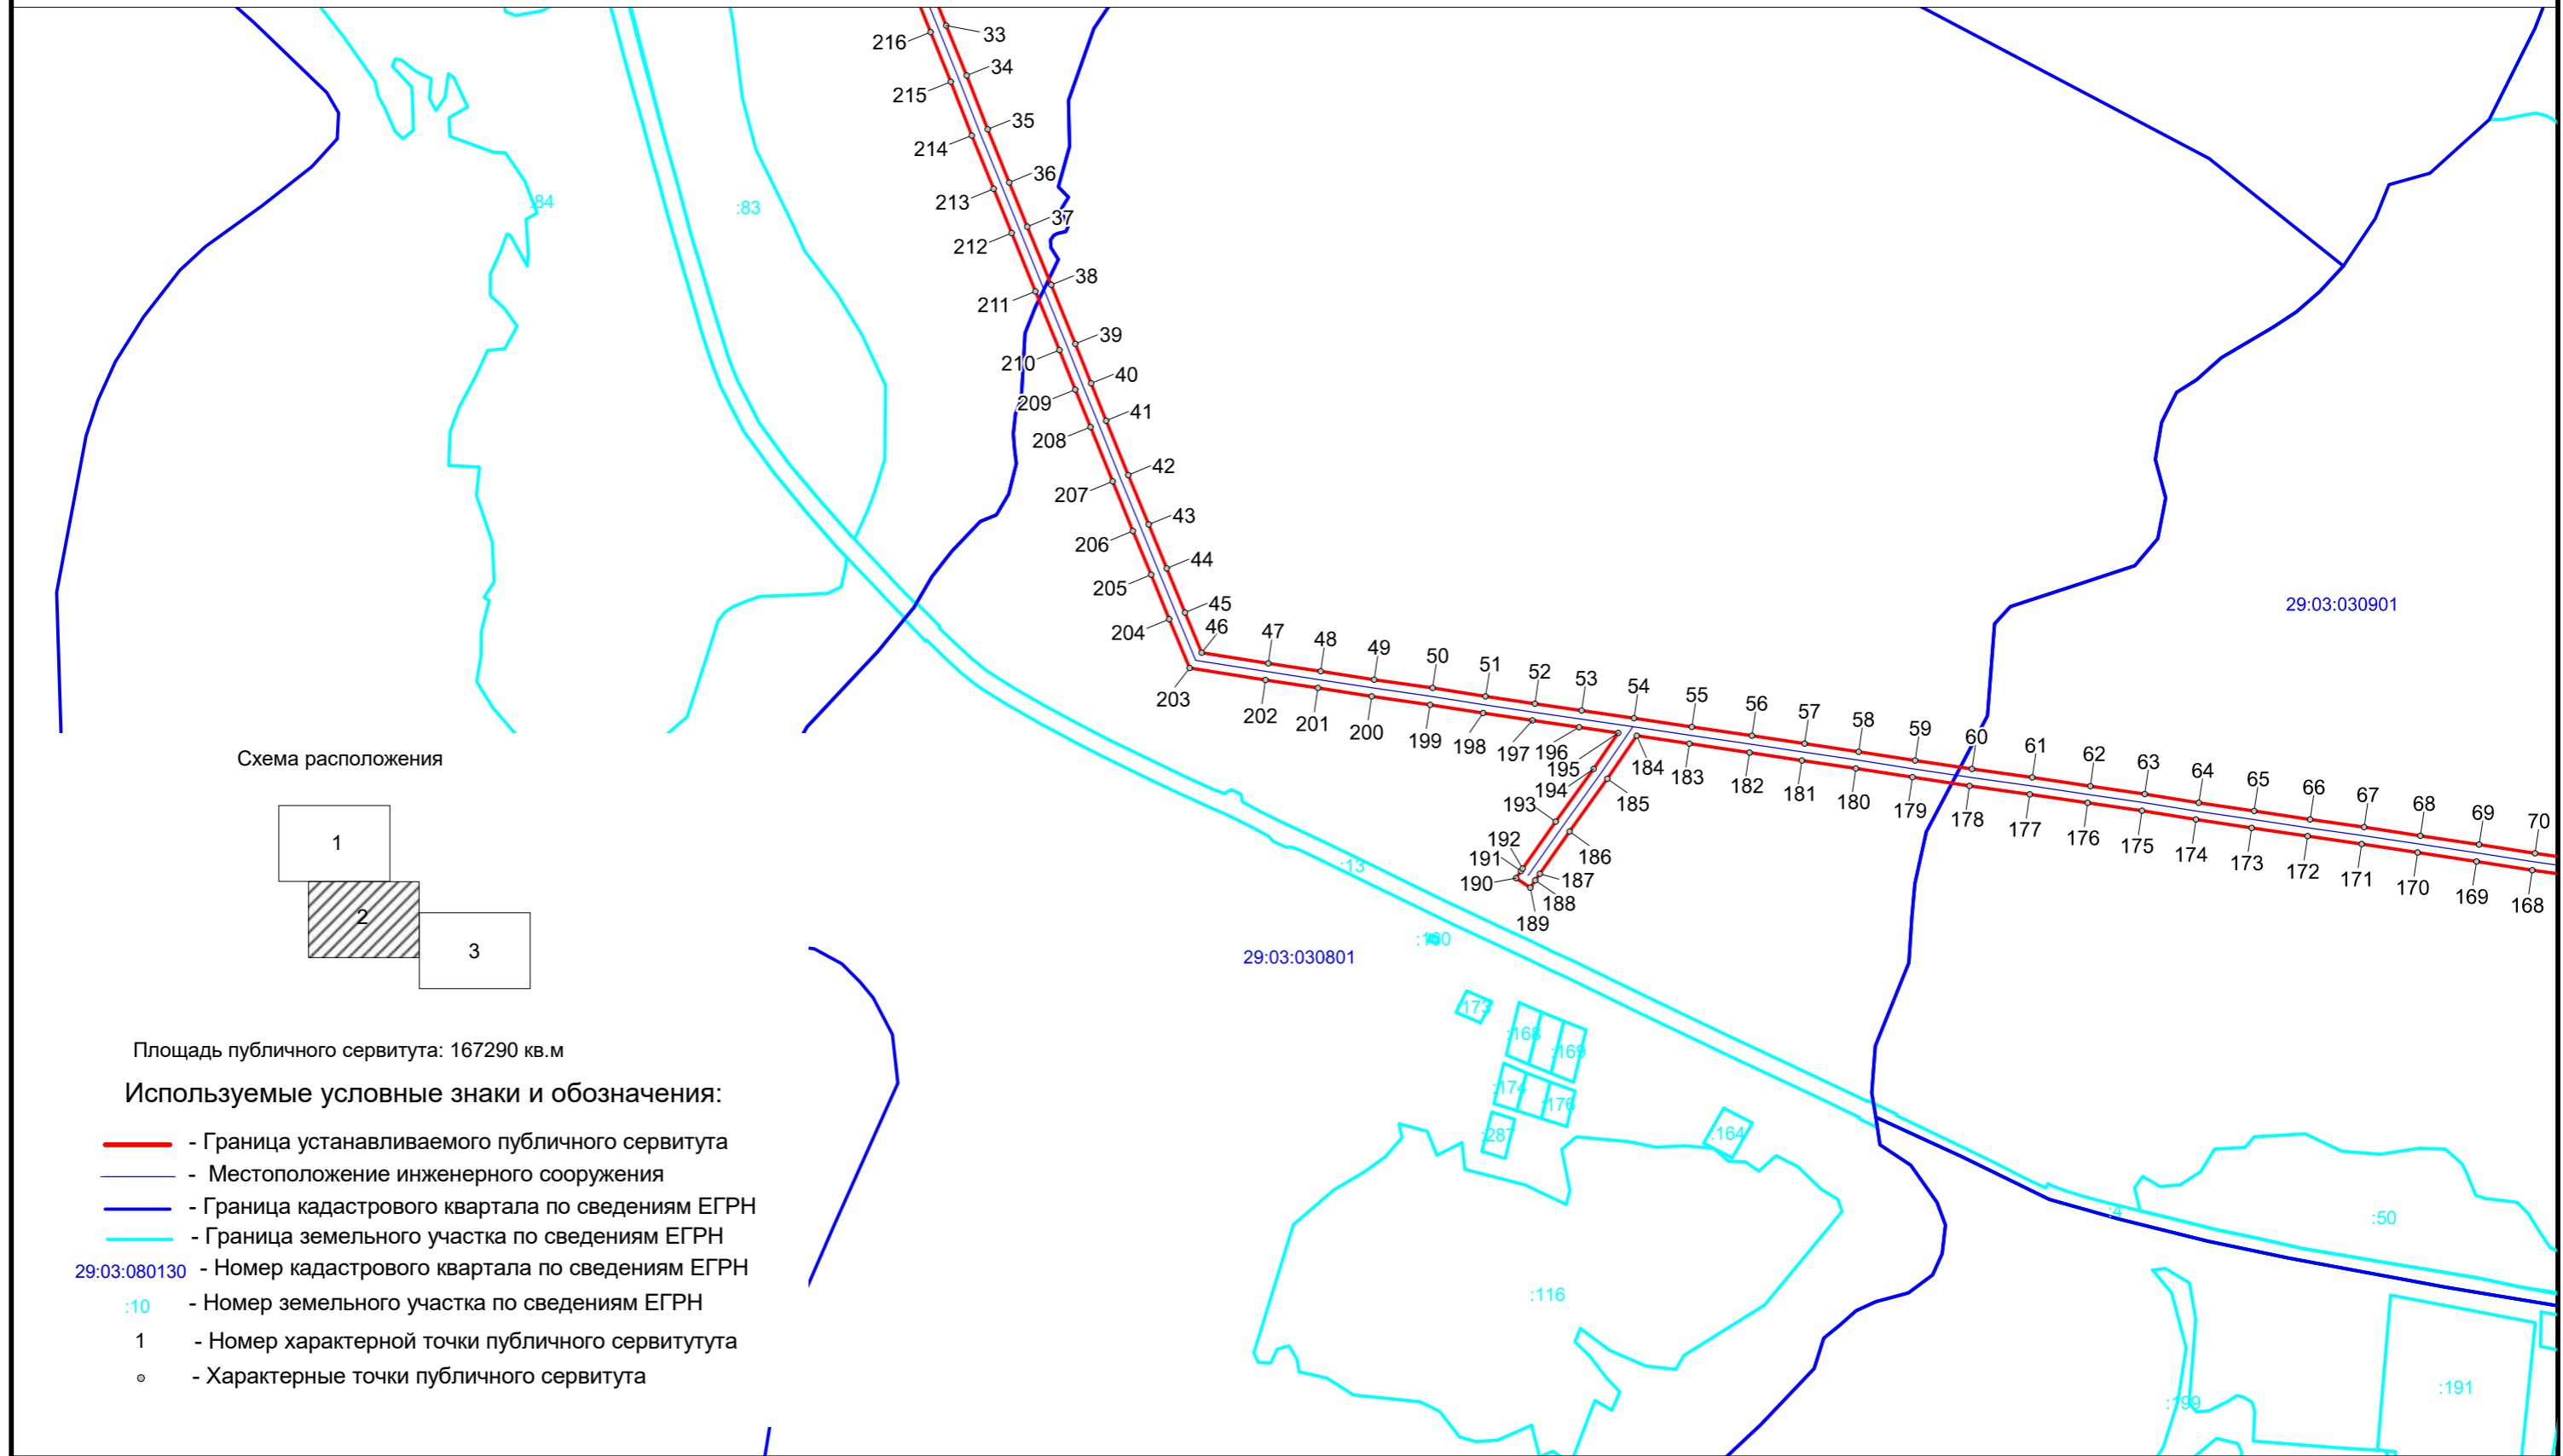

Схема расположения границ публичного сервитута
ВЛ-10кВ при ПС И-Подомск.

Схема расположения границ публичного сервитута
ВЛ-10кВ при ПС И-Подомск.

Схема расположения границ публичного сервитута
ВЛ-10кВ при ПС И-Подомск.

29:03:031001

Масштаб 1 : 8000