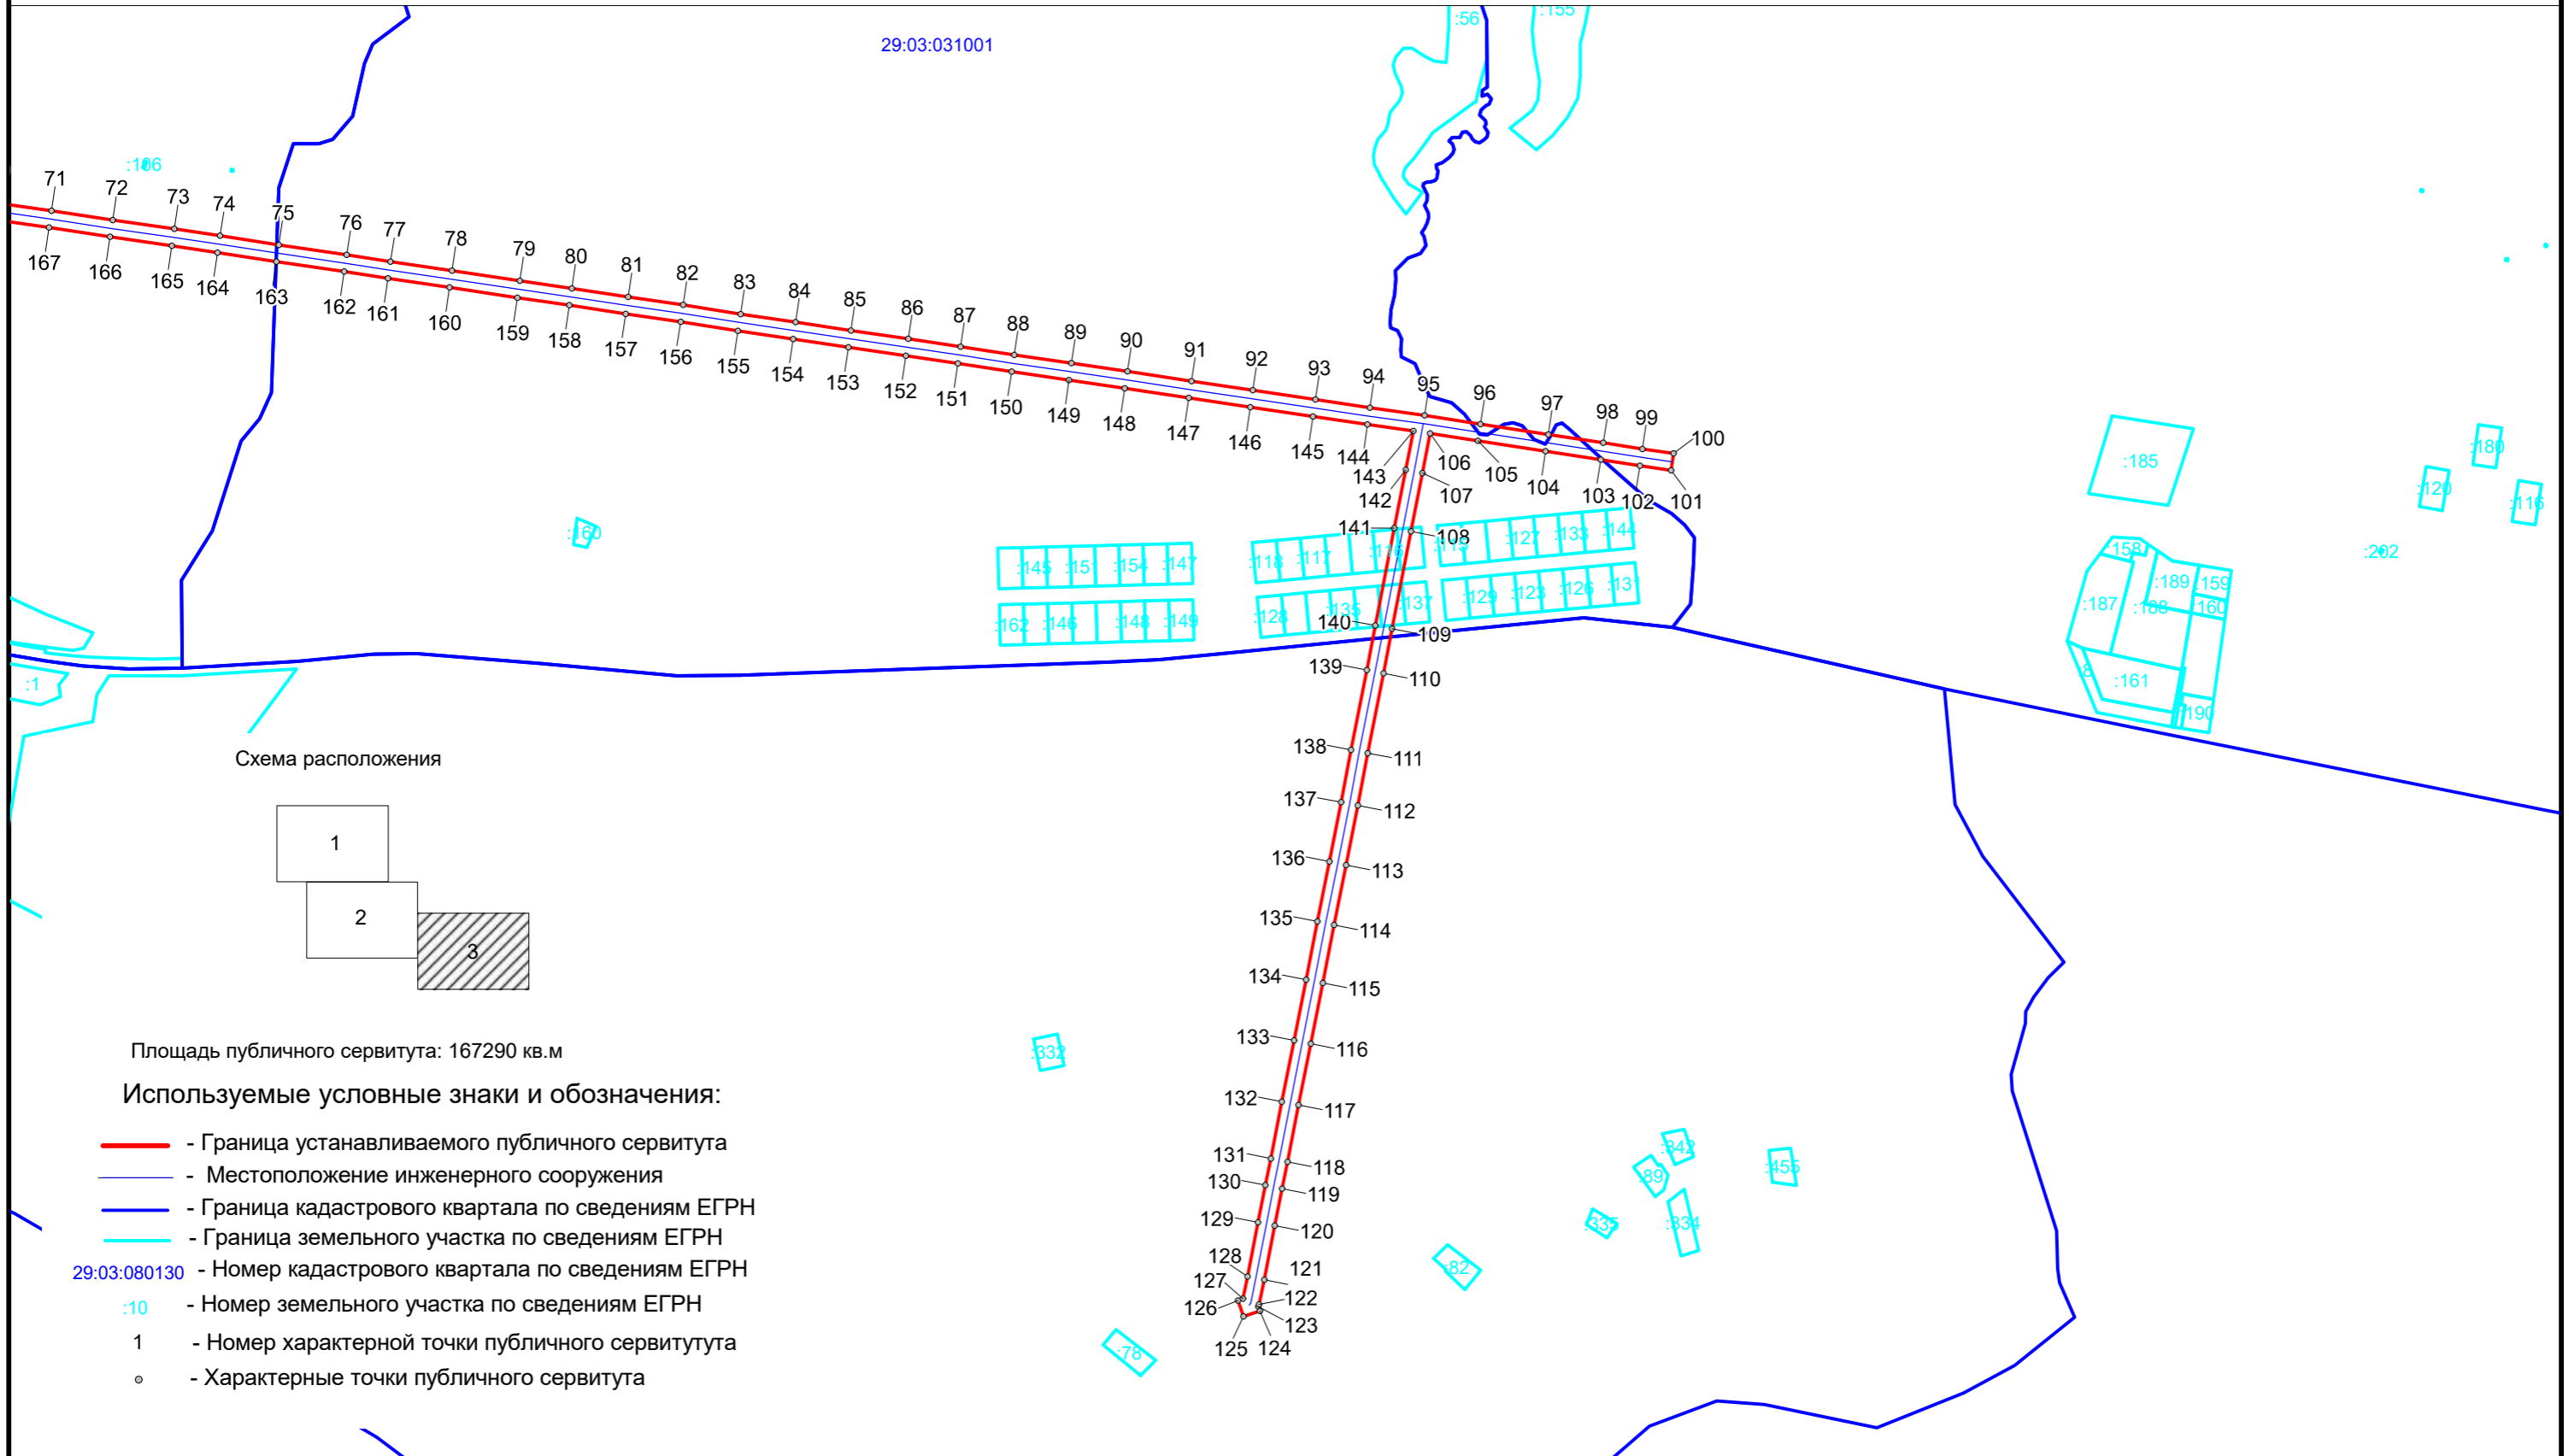

Схема расположения границ публичного сервитута
ВЛ-10кВ при ПС И-Подомск.

Схема расположения границ публичного сервитута
ВЛ-10кВ при ПС И-Подомск.

Схема расположения границ публичного сервитута
ВЛ-10кВ при ПС И-Подомск.

29:03:031001

Масштаб 1 : 8000