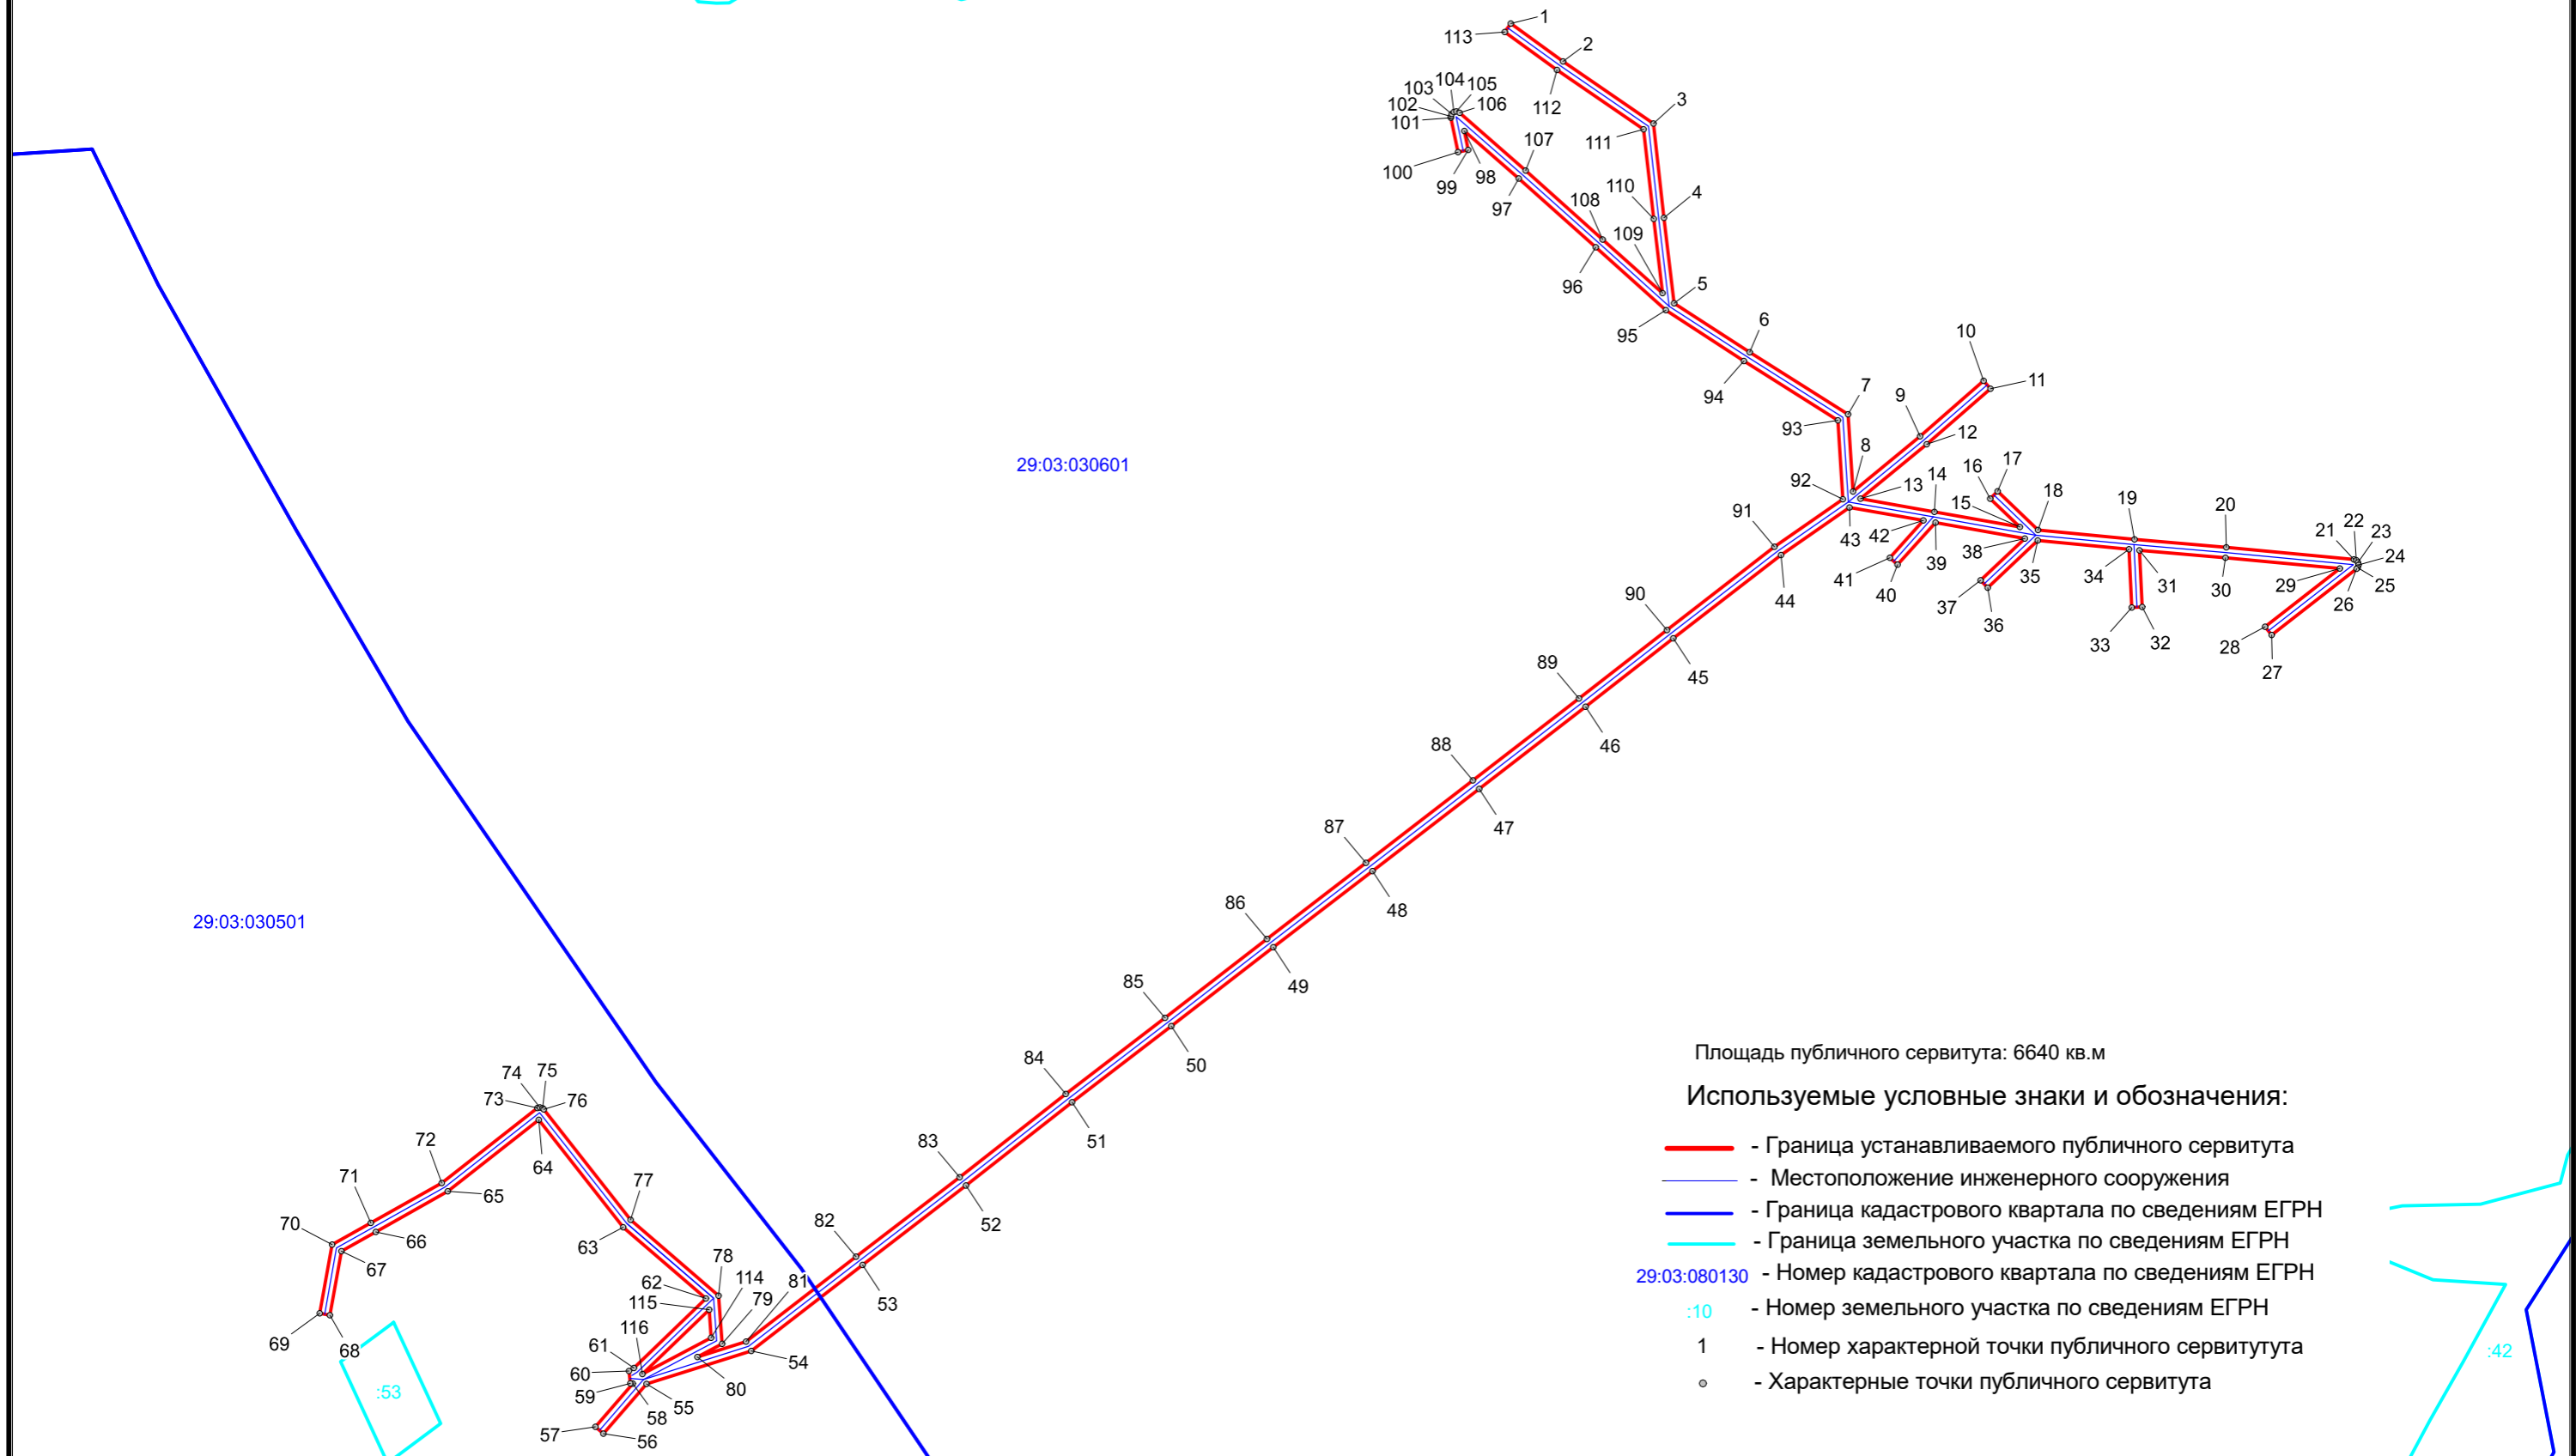

Схема расположения границ публичного сервитута
ВЛ-0.4кВ Зыкова гора

Масштаб 1 : 2500