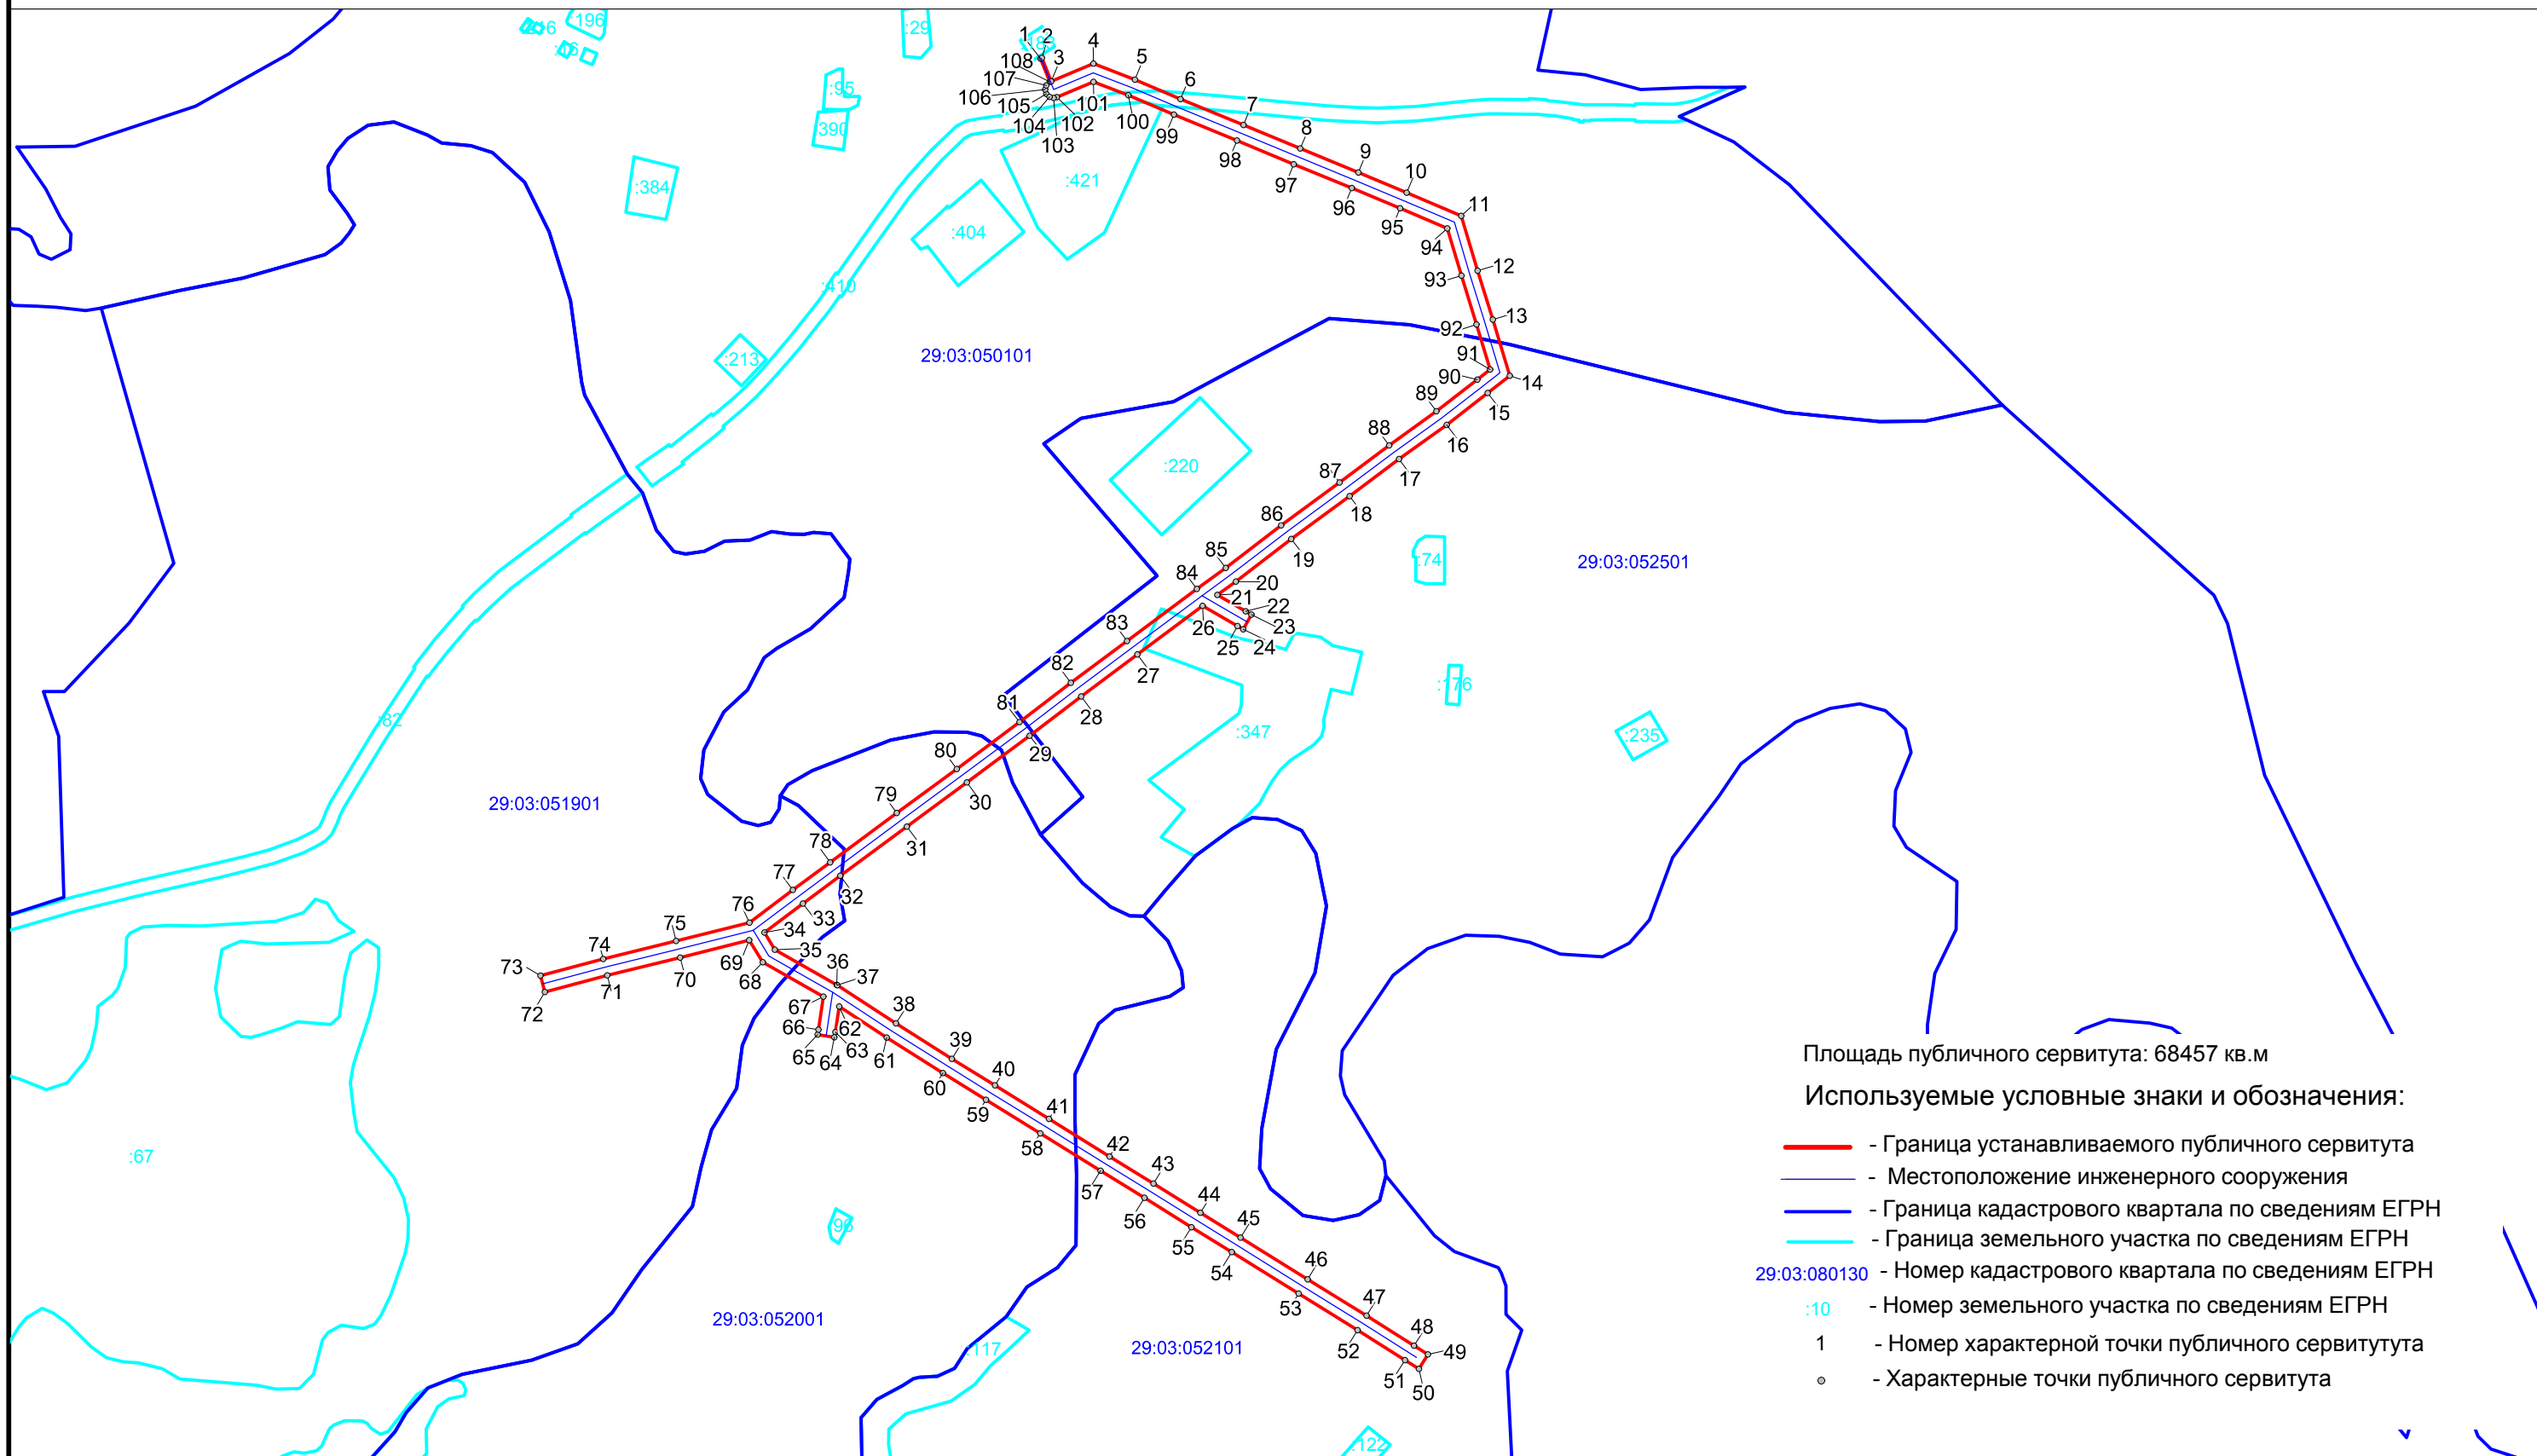

Схема расположения границ публичного сервитута
доввод Заходы на ПС Павловск

Масштаб 1 : 8000